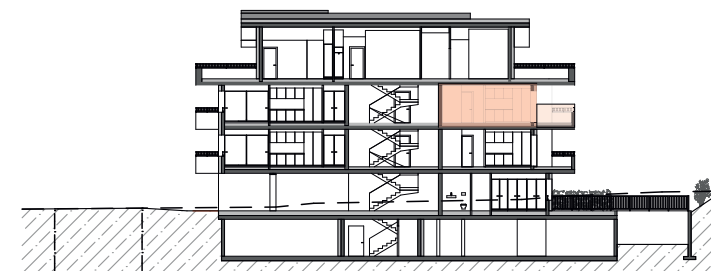

**N° 11 APPARTEMENT 2.5 P  
NORD**

Surface appartement 100% **55 m<sup>2</sup>**  
 Surface terrasse 50% **11 m<sup>2</sup>**  
 Surface de vente **61 m<sup>2</sup>**

<b>PROJET</b>	Les Jardins d'Augusta	<b>FORMAT</b>	A4	<b>PLAN</b>	2 <sup>E</sup> ÉTAGE APPART. N° 11
<b>PHASE</b>	Plans de vente	<b>ÉCHELLE</b>	1/200 – 1/500	<b>DATE</b>	05.07.2023
<b>COMMUNE</b>	Conthey	<b>LIEU-DIT</b>	Le Parcouret	<b>LIVRAISON</b>	Été 2025