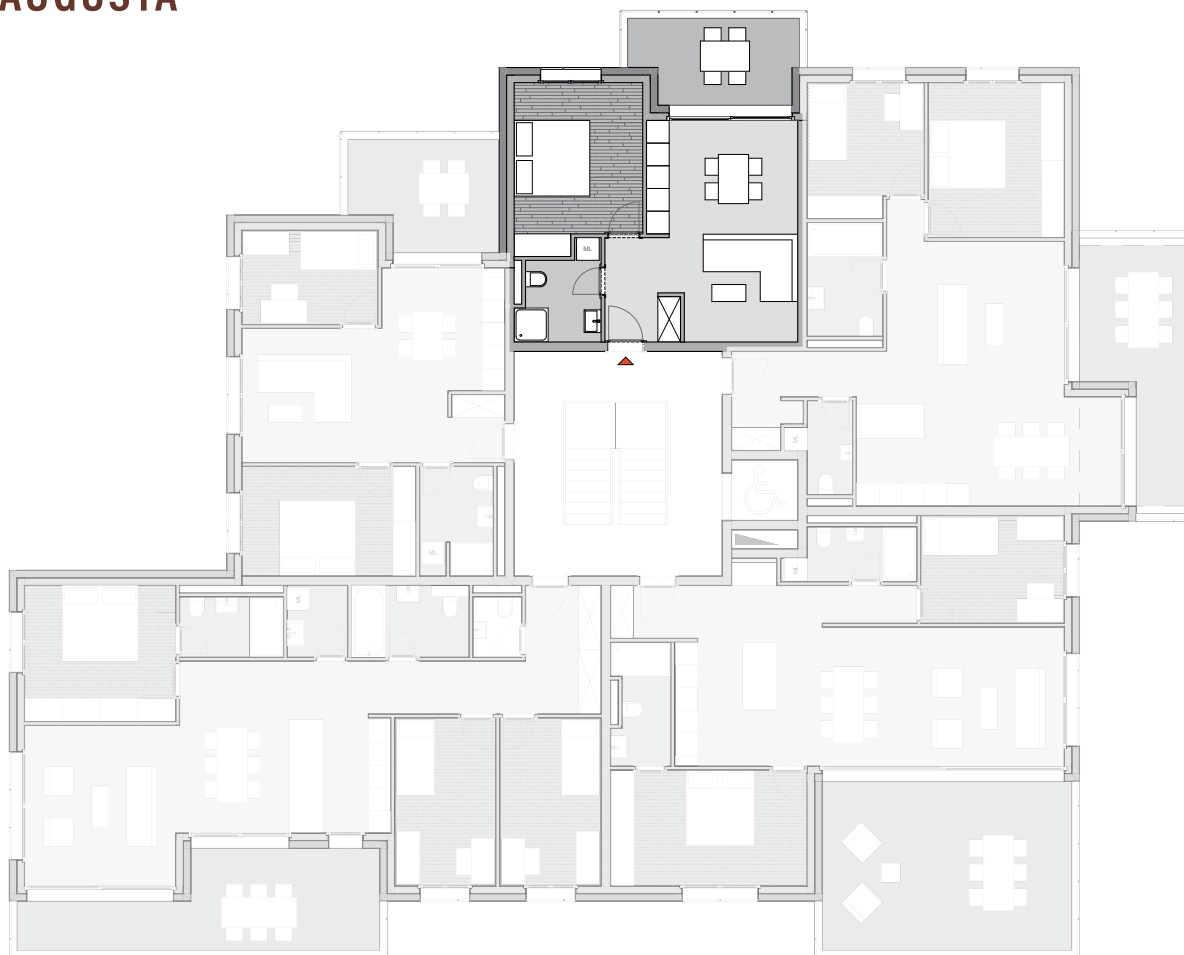

**N° 11 APPARTEMENT 2.5 P  
NORD**

Surface appartement 100% **55 m<sup>2</sup>**  
 Surface terrasse 50% **11 m<sup>2</sup>**  
 Surface de vente **61 m<sup>2</sup>**

<b>PROJET</b>	Les Jardins d'Augusta	<b>FORMAT</b>	A4	<b>PLAN</b>	2 <sup>E</sup> ÉTAGE APPART. N° 11
<b>PHASE</b>	Plans de vente	<b>ÉCHELLE</b>	1/200 – 1/500	<b>DATE</b>	05.07.2023
<b>COMMUNE</b>	Conthey	<b>LIEU-DIT</b>	Le Parcouret	<b>LIVRAISON</b>	Été 2025